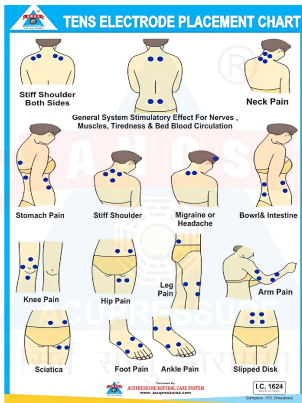

Variations

Image	SKU
	1612

ANCS SWASTIK POSTER

[Get Price](#)

Variations

Image	SKU
	1619

ANCS TENS ELECTRODE PLACEMENT CHART

[Get Price](#)

Variations

Image	SKU
	1624

ANCS YOGA CHART

[Get Price](#)

Variations

Image	SKU
	1630

DR. VOLL ELECTRO ACUPUNCTURE CHART

[Get Price](#)