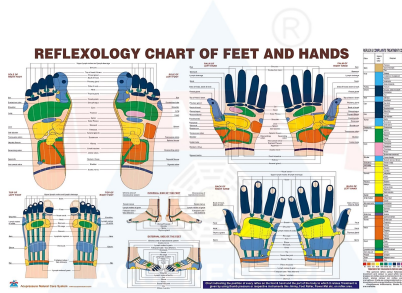

Variations

Image	SKU
	1624

ANCS YOGA CHART

[Get Price](#)

Variations

Image	SKU
	1630

DR. VOLL ELECTRO ACUPUNCTURE CHART

[Get Price](#)

Variations

Image	SKU
	1610

Image Coming
Soon

ACUPRESSURE

!!सर्वे सन्तु निरामया!!

!!सर्वे सन्तु निरामया!!

FENG-SHUI CHART - BAGUA CHART

[Get Price](#)