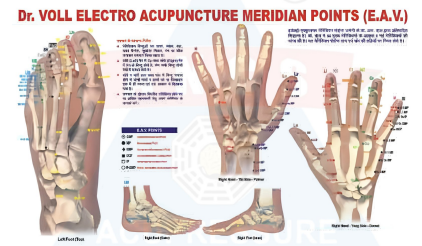

Variations

Image	SKU
	1624

ANCS YOGA CHART

[Get Price](#)

Variations

Image	SKU
	1630

DR. VOLL ELECTRO ACUPUNCTURE CHART

[Get Price](#)