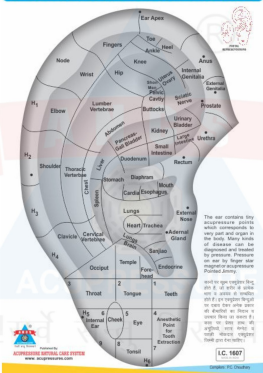

ANCS AYURVEDIC CHART TEN ORIGIN

[Get Price](#)
Variations

Image	SKU
	1601

EAR REFELXOLOGY CHART

ANCS EAR REFELXOLOGY CHART

[Get Price](#)
Variations

Image	SKU
	1607