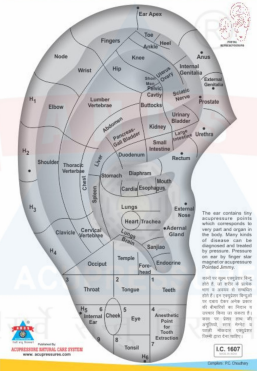

EAR REFLEXOLOGY CHART

ANCS EAR REFLEXOLOGY CHART

[Get Price](#)

Variations

Image	SKU
	1607

क्र.सं.	वै.सं.	वै.सं.	वै.सं.	वै.सं.	वै.सं.	वै.सं.	वै.सं.	वै.सं.	वै.सं.	वै.सं.	वै.सं.	वै.सं.	वै.सं.	वै.सं.	वै.सं.	वै.सं.	वै.सं.	वै.सं.	वै.सं.	वै.सं.	वै.सं.	वै.सं.	
1	2	3	4	5	6	7	8	9	10	11	12	13	14	15	16	17	18	19	20	21	22	23	24
...	...	...	...	...	...	...	...	...	...	...	...	...	...	...	...	...	...	...	...	...	...	...	...

ANCS AYURVEDIC CHART TEN ORIGIN

[Get Price](#)

Variations

Image	SKU
	1601