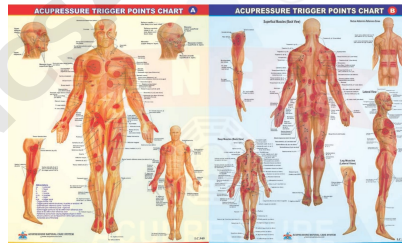

[Get Price](#)

Variations

Image	SKU
	1621

ANCS ACUPRESSURE REFLEXOLOGY VISITING CARD - HAND

[Get Price](#)

Variations

Image	SKU
	1621 (A)

ANCS ACUPRESSURE SUJOK CHART REFLEX BIG

[Get Price](#)

Variations

Image	SKU
	1605 (Big)

ANCS ACUPRESSURE TRIGGER POINTS CHART

[Get Price](#)

Variations

Image	SKU
	1631

ANCS ACUPUNCTURE CHART - MERIDIAN SET OF 3