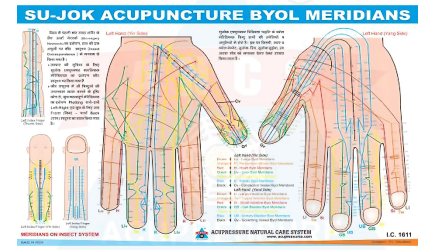

Image	SKU
	1609

!!सर्वे सन्तु निरामया!!

ANCS ACUPRESSURE SUJOK BYOL MERIDIAN CHART B/W

[Get Price](#)

Variations

Image	SKU
	1602

!!सर्वे सन्तु निरामया!!

ANCS ACUPUNCTURE SUJOK BYOL MERIDIANS CHART