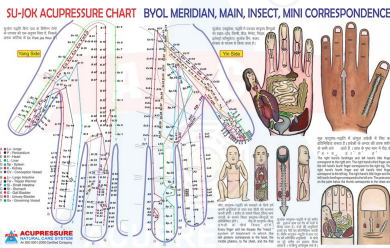

!!सर्वे सन्तु निरामया!!

ANCS SUJOK CHART - CORRESPONDENCE

[Get Price](#)

Variations

Image	SKU
	1606