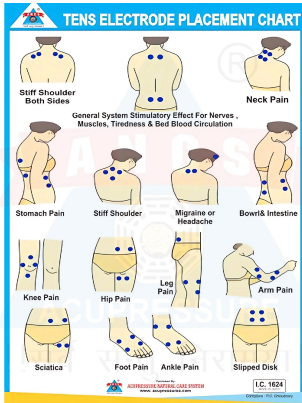

Image	SKU
	1612

ANCS SWASTIK POSTER

[Get Price](#)

Variations

Image	SKU
	1619

ANCS TENS ELECTRODE PLACEMENT CHART

[Get Price](#)

Variations

Image	SKU
	1624

ANCS YOGA CHART

[Get Price](#)

Variations

Image	SKU
	1630

DR. VOLL ELECTRO ACUPUNCTURE CHART

[Get Price](#)

Variations