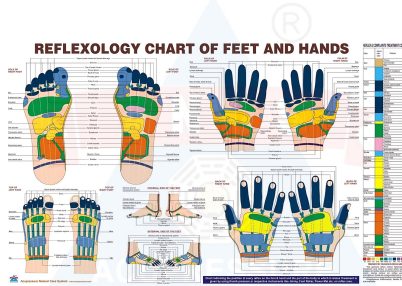

ANCS REFLEXOLOGY CHART ENGLISH

[Get Price](#)

Variations

Image	SKU
	1615