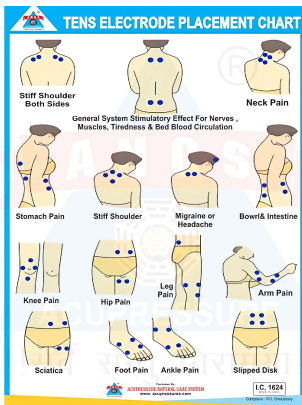

Variations

Image	SKU
	1612

ANCS SWASTIK POSTER

[Get Price](#)

Variations

Image	SKU
	1619

ANCS TENS ELECTRODE PLACEMENT CHART

[Get Price](#)

Variations

Image	SKU
	1624

ANCS YOGA CHART

[Get Price](#)

Variations

Image	SKU
	1630

DR. VOLL ELECTRO ACUPUNCTURE CHART

[Get Price](#)