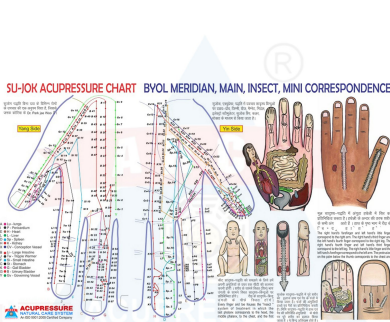

!!सर्वे सन्तु निरामया!!

ANCS SUJOK CHART - CORRESPONDENCE

[Get Price](#)

Variations

Image	SKU
	1606