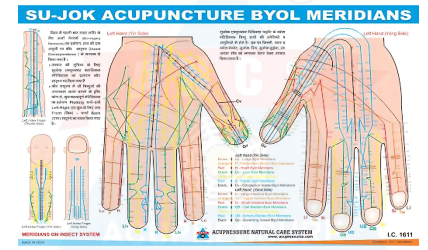

Image	SKU
	1609

!!सर्वे सन्तु निरामया!!

ANCS ACUPRESSURE SUJOK BYOL MERIDIAN CHART B/W

[Get Price](#)

Variations

Image	SKU
	1602

!!सर्वे सन्तु निरामया!!

ANCS ACUPUNCTURE SUJOK BYOL MERIDIANS CHART