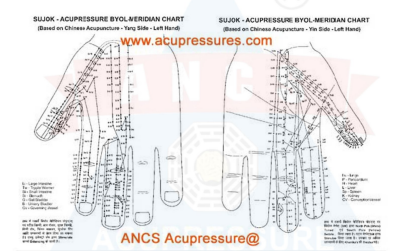

Image	SKU
	1615

ANCS REFLEXOLOGY CHART - BIG

[Get Price](#)

Variations

Image	SKU
	1614

ANCS REFLEXOLOGY COLOUR VISITING CHART - HAND

[Get Price](#)

Variations

Image	SKU
	1620 (A)

ANCS REFLEXOLOGY COLOUR VISITING CARD - FOOT

[Get Price](#)

Variations

Image	SKU
	1620

Image Coming Soon

ANCS SHREE YANTRA POSTER

[Get Price](#)

Variations

Image	SKU
	1617

!!सर्वे सन्तु निरामया!!

!!सर्वे सन्तु निरामया!!

!!सर्वे सन्तु निरामया!!

ANCS SPINE CHART - SPINAL SEGMENTS

[Get Price](#)

Variations