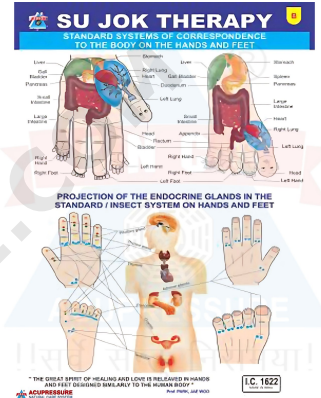

ANCS SPINE CHART - SPINAL SEGMENTS

[Get Price](#)

Variations

Image	SKU
	1609

ANCS ACUPRESSURE SUJOK BYOL MERIDIAN CHART B/W

[Get Price](#)

Variations

Image	SKU
	1602

ANCS ACUPUNCTURE SUJOK BYOL MERIDIANS CHART

[Get Price](#)

Variations

Image	SKU
	1611

ANCS SUJOK CHART - CORRESPONDENCE

[Get Price](#)

Variations

Image	SKU
	1606

ANCS SUJOK CHART - VISITING CARD - A

[Get Price](#)

Variations

Image	SKU
	1622 (A)

ANCS SUJOK CHART - VISITING CARD - B

[Get Price](#)

Variations

Image	SKU
	1622 (B)