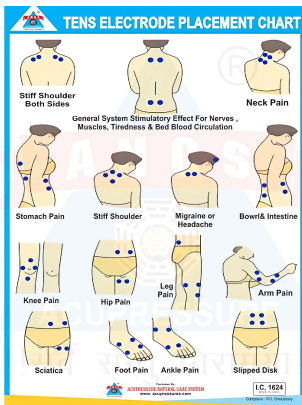

Image	SKU
	1612

ANCS SWASTIK POSTER

[Get Price](#)

Variations

Image	SKU
	1619

ANCS TENS ELECTRODE PLACEMENT CHART

[Get Price](#)

Variations

Image	SKU
	1624

ANCS YOGA CHART

[Get Price](#)

Variations

Image	SKU
	1630

DR. VOLL ELECTRO ACUPUNCTURE CHART

[Get Price](#)

Variations