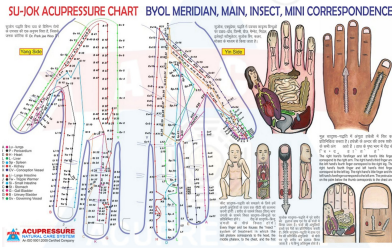

ANCS SPINE CHART - SPINAL SEGMENTS

[Get Price](#)

Variations

Image	SKU
	1609

ANCS ACUPRESSURE SUJOK BYOL MERIDIAN CHART B/W

[Get Price](#)

Variations

Image	SKU
	1602

ANCS ACUPUNCTURE SUJOK BYOL MERIDIANS CHART

[Get Price](#)

Variations

Image	SKU
	1611

ANCS SUJOK CHART - CORRESPONDENCE

[Get Price](#)

Variations

Image	SKU
	1606

ANCS SUJOK CHART - VISITING CARD - A

[Get Price](#)

Variations

Image	SKU
	1622 (A)

ANCS SUJOK CHART - VISITING CARD - B

[Get Price](#)

Variations

Image	SKU
	1622 (B)