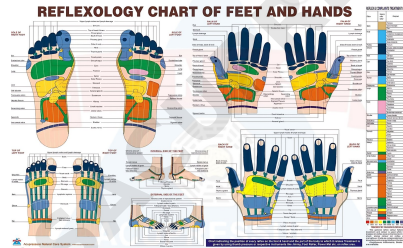

Image	SKU
	1619

**ANCS TENS ELECTRODE PLACEMENT CHART**

[Get Price](#)

**Variations**

Image	SKU
	1624

**ANCS YOGA CHART**

[Get Price](#)

**Variations**

Image	SKU
	1630

**DR. VOLL ELECTRO ACUPUNCTURE MERIDIAN POINTS (E.A.V.)**

**DR. VOLL ELECTRO ACUPUNCTURE CHART**

[Get Price](#)

**Variations**

Image	SKU
	1610

Image Coming Soon

**FENG-SHUI CHART - BAGUA CHART**

[Get Price](#)

**Variations**

Image	SKU
	1608

**REFLEXOLOGY CHART ENGLISH**

[Get Price](#)

**Variations**

Image	SKU
	1613