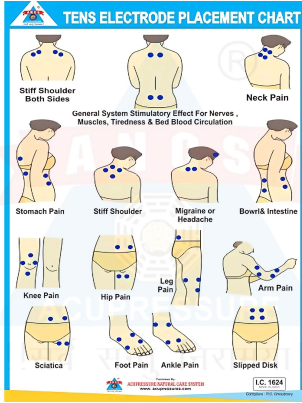

Image	SKU
	1622 (C)

ANCS SUJOK THERAPY CHART SET OF 3

[Get Price](#)

Variations

Image	SKU
	1612

ANCS SWASTIK POSTER

[Get Price](#)

Variations

Image	SKU
	1619

**ANCS TENS ELECTRODE PLACEMENT CHART**

[Get Price](#)

**Variations**

Image	SKU
	1624

**ANCS YOGA CHART**

[Get Price](#)

**Variations**