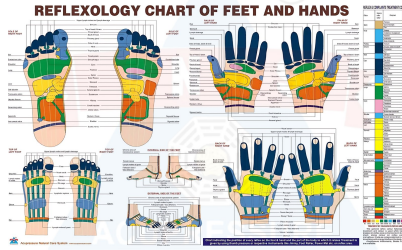

ANCS REFLEXOLOGY CHART ENGLISH

[Get Price](#)

Variations

Image	SKU
	1615