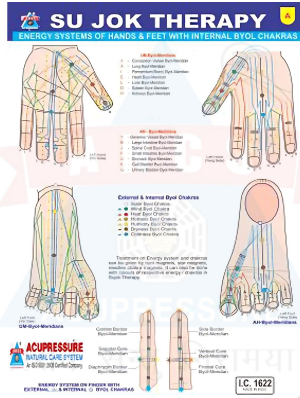

ANCS SPINE CHART - SPINAL SEGMENTS

[Get Price](#)

Variations

Image	SKU
	1609

ANCS ACUPRESSURE SUJOK BYOL MERIDIAN CHART B/W

[Get Price](#)

Variations

Image	SKU
	1602

ANCS ACUPUNCTURE SUJOK BYOL MERIDIANS CHART

[Get Price](#)

Variations

Image	SKU
	1611

ANCS SUJOK CHART - CORRESPONDENCE

[Get Price](#)

Variations

Image	SKU
	1606

ANCS SUJOK CHART - VISITING CARD - A

[Get Price](#)

Variations

Image	SKU
	1622 (A)

ANCS SUJOK CHART - VISITING CARD - B

[Get Price](#)

Variations

Image	SKU
	1622 (B)