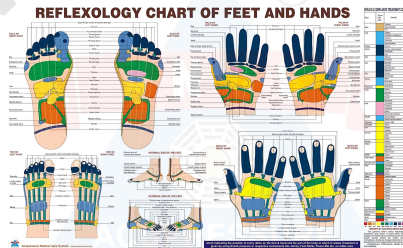

[Get Price](#)

Variations

Image	SKU
	1624

ANCS YOGA CHART

[Get Price](#)

Variations

Image	SKU
	1630

Dr. VOLL ELECTRO ACUPUNCTURE MERIDIAN POINTS (E.A.V.)

DR. VOLL ELECTRO ACUPUNCTURE CHART

[Get Price](#)

Variations

Image	SKU
	1610

Image Coming Soon

FENG-SHUI CHART - BAGUA CHART

[Get Price](#)

Variations