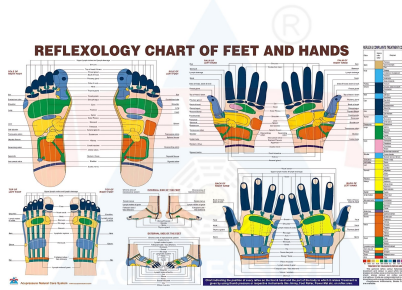

ANCS REFLEXOLOGY CHART ENGLISH

[Get Price](#)

Variations

Image	SKU
	1615