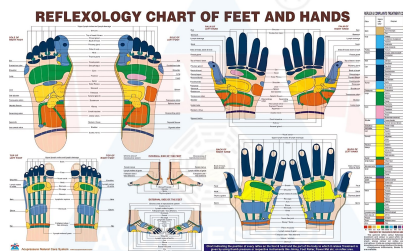

ANCS YOGA CHART

[Get Price](#)

Variations

Image	SKU
	1630

Dr. VOLL ELECTRO ACUPUNCTURE MERIDIAN POINTS (E.A.V.)

DR. VOLL ELECTRO ACUPUNCTURE CHART

[Get Price](#)

Variations

Image	SKU
	1610

Image Coming Soon

REFLEXOLOGY CHART ENGLISH

[Get Price](#)

Variations

Image	SKU
	1613

FENG-SHUI CHART - BAGUA CHART

[Get Price](#)