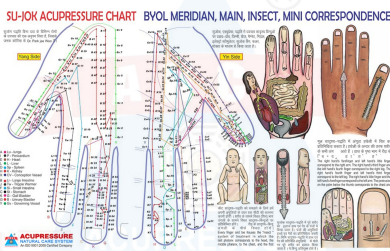

!!सर्वे सन्तु निरामया!!

ANCS SUJOK CHART - CORRESPONDENCE

[Get Price](#)

Variations

Image	SKU
	1606