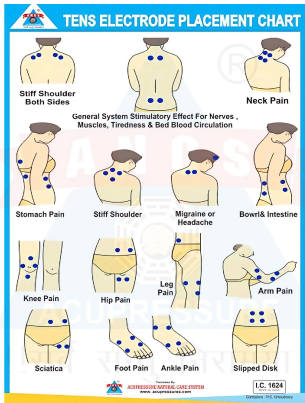

Image	SKU
	1612

ANCS SWASTIK POSTER

[Get Price](#)

Variations

Image	SKU
	1619

ANCS TENS ELECTRODE PLACEMENT CHART

[Get Price](#)

Variations

Image	SKU
	1624

ANCS YOGA CHART

[Get Price](#)

Variations

Image	SKU
	1630

DR. VOLL ELECTRO ACUPUNCTURE CHART

[Get Price](#)

Variations