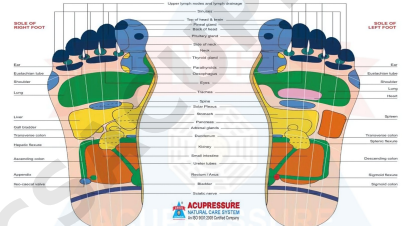

ANCS HUMAN BODY ENERGY CLOCK CHART

[Get Price](#)

Variations

ANCS HUMAN BODY ORGANS CHARTS

[Get Price](#)

Variations

ANCS MERIDIANOLOGY CHART - FOR FACE POINT

[Get Price](#)

ANCS REFLEXOLOGY CHART ENGLISH

[Get Price](#)

Variations

Image	SKU
	1615

ANCS REFLEXOLOGY CHART - BIG

[Get Price](#)

Variations

Image	SKU
	1614

ANCS REFLEXOLOGY COLOUR VISITING CHART - HAND

[Get Price](#)

Variations

Image	SKU
	1620 (A)

ANCS REFLEXOLOGY COLOUR VISITING CARD - FOOT

[Get Price](#)

Variations

Image	SKU
	1620