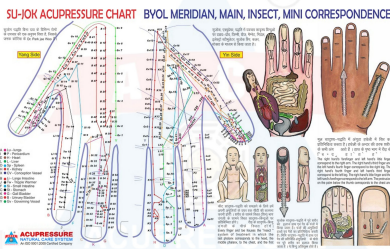

!!सर्वे सन्तु निरामया!!

ANCS SUJOK CHART - CORRESPONDENCE

[Get Price](#)

Variations

Image	SKU
	1606