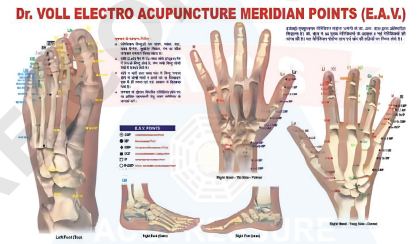

Image	SKU
	1619

ANCS TENS ELECTRODE PLACEMENT CHART

[Get Price](#)

Variations

Image	SKU
	1624

ANCS YOGA CHART

[Get Price](#)

Variations

Image	SKU
	1630

DR. VOLL ELECTRO ACUPUNCTURE CHART

[Get Price](#)

Variations

Image	SKU
	1610

Image Coming Soon

REFLEXOLOGY CHART ENGLISH

[Get Price](#)