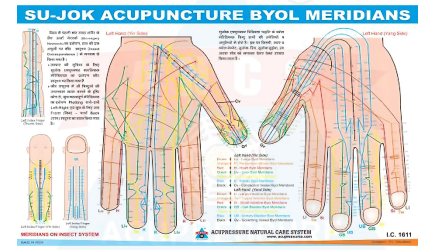

Variations

Image	SKU
	1609

!!सर्वे सन्तु निरामया!!

ANCS ACUPRESSURE SUJOK BYOL MERIDIAN CHART B/W

[Get Price](#)

Variations

Image	SKU
	1602

!!सर्वे सन्तु निरामया!!