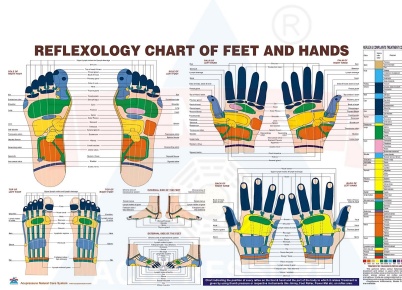

[Get Price](#)

Variations

Image	SKU
	1624

ANCS YOGA CHART

[Get Price](#)

Variations

Image	SKU
	1630

DR. VOLL ELECTRO ACUPUNCTURE CHART

[Get Price](#)

Variations

Image	SKU
	1610

Image Coming
Soon

ACUPRESSURE

!!सर्वे सन्तु निरामया!!

!!सर्वे सन्तु निरामया!!

FENG-SHUI CHART - BAGUA CHART

[Get Price](#)

Variations

Image	SKU
	1608

REFLEXOLOGY CHART ENGLISH

[Get Price](#)

Variations

Image	SKU
	1613

WWW.ANC SACUPRESSURE.COM