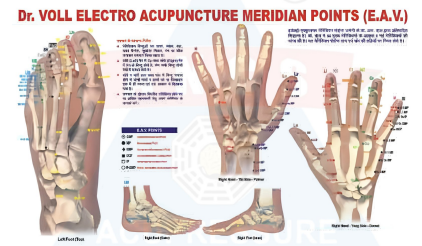

[Get Price](#)

Variations

Image	SKU
	1612

ANCS SWASTIK POSTER

[Get Price](#)

Variations

Image	SKU
	1619

ANCS TENS ELECTRODE PLACEMENT CHART

[Get Price](#)

Variations

Image	SKU
	1624

ANCS YOGA CHART

[Get Price](#)

Variations

Image	SKU
	1630

DR. VOLL ELECTRO ACUPUNCTURE CHART