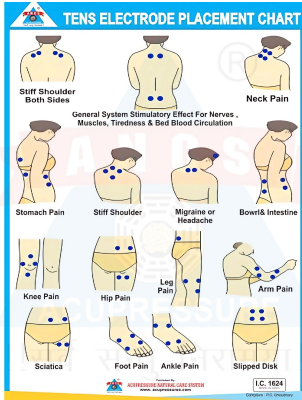

Image	SKU
	1622 (C)

ANCS SUJOK THERAPY CHART SET OF 3

[Get Price](#)

Variations

Image	SKU
	1612

ANCS SWASTIK POSTER

[Get Price](#)

Variations

Image	SKU
	1619

ANCS TENS ELECTRODE PLACEMENT CHART

[Get Price](#)

Variations

Image	SKU
	1624

ANCS YOGA CHART

[Get Price](#)

Variations