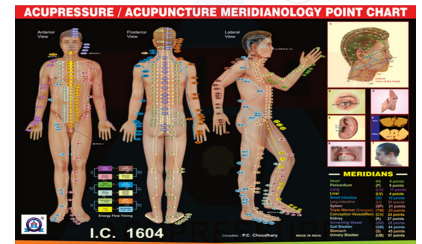

ANCS HUMAN BODY ENERGY CLOCK CHART

[Get Price](#)

Variations

ANCS HUMAN BODY ORGANS CHARTS

[Get Price](#)

Variations

ANCS MERIDIANOLOGY CHART - FOR FACE POINT

[Get Price](#)

Variations

Image	SKU
	1625

Image	SKU
	1629

Image	SKU
	1604