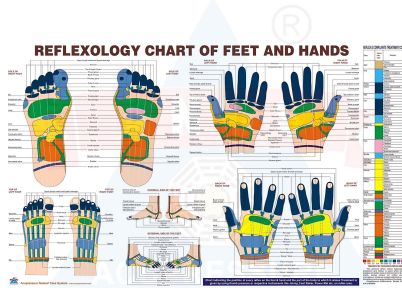

Image	SKU
	1625

ANCS HUMAN BODY ORGANS CHARTS

[Get Price](#)

Variations

Image	SKU
	1629

ANCS MERIDIANOLOGY CHART - FOR FACE POINT

[Get Price](#)

Variations

Image	SKU
	1604

ANCS OM POSTER

[Get Price](#)

Variations

Image	SKU
	1618

ANCS REFLEXOLOGY CHART ENGLISH

[Get Price](#)

Variations