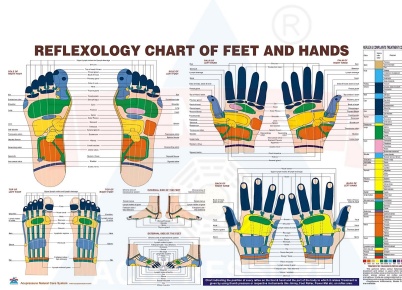

ANCS YOGA CHART

[Get Price](#)

Variations

Image	SKU
	1630

DR. VOLL ELECTRO ACUPUNCTURE CHART

[Get Price](#)

Variations

Image	SKU
	1610

Image Coming
Soon

ACUPRESSURE

!!सर्वे सन्तु निरामया!!

!!सर्वे सन्तु निरामया!!

FENG-SHUI CHART - BAGUA CHART

[Get Price](#)

Variations

Image	SKU
	1608