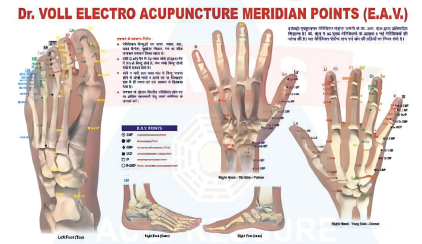

ANCS SWASTIK POSTER

[Get Price](#)

Variations

Image	SKU
	1619

ANCS TENS ELECTRODE PLACEMENT CHART

[Get Price](#)

Variations

Image	SKU
	1624

ANCS YOGA CHART

[Get Price](#)

Variations

Image	SKU
	1630

DR. VOLL ELECTRO ACUPUNCTURE CHART

[Get Price](#)

Variations

Image	SKU
	1610