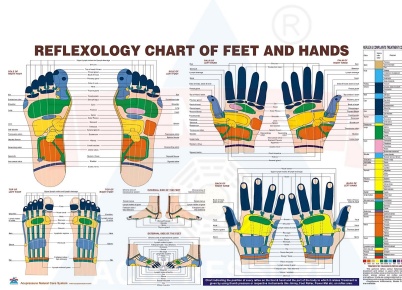

ANCS YOGA CHART

[Get Price](#)

Variations

Image	SKU
	1630

DR. VOLL ELECTRO ACUPUNCTURE CHART

[Get Price](#)

Variations

Image	SKU
	1610

Image Coming  
Soon

ACUPRESSURE

!!सर्वे सन्तु निरामया!!

!!सर्वे सन्तु निरामया!!

**FENG-SHUI CHART - BAGUA CHART**

[Get Price](#)

**Variations**

Image	SKU
	1608