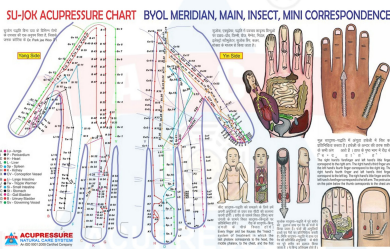

Variations

Image	SKU
	1617

!!सर्वे सन्तु निरामया!!

ANCS SPINE CHART - SPINAL SEGMENTS

[Get Price](#)

Variations

Image	SKU
	1609

!!सर्वे सन्तु निरामया!!

ANCS ACUPRESSURE SUJOK BYOL MERIDIAN CHART B/W

[Get Price](#)

Variations

Image	SKU
	1602

!!सर्वे सन्तु निरामया!!

ANCS ACUPUNCTURE SUJOK BYOL MERIDIANS CHART

[Get Price](#)

Variations

Image	SKU
	1611

!!सर्वे सन्तु निरामया!!

ANCS SUJOK CHART - CORRESPONDENCE

[Get Price](#)

Variations

Image	SKU
	1606

!!सर्वे सन्तु निरामया!!

ANCS SUJOK CHART - VISITING CARD - A