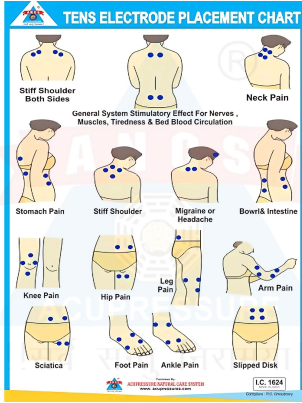

!!सर्वे सन्तु निरामया!!

!!सर्वे सन्तु निरामया!!

ANCS SUJOK CHART - VISITING CARD - C

[Get Price](#)  
Variations

Image	SKU
	1622 (C)

ANCS SUJOK THERAPY CHART SET OF 3

[Get Price](#)  
Variations

Image	SKU
	1612

ANCS SWASTIK POSTER

[Get Price](#)  
Variations

Image	SKU
	1619

**ANCS TENS ELECTRODE PLACEMENT CHART**

[Get Price](#)

**Variations**

Image	SKU
	1624

**ANCS YOGA CHART**