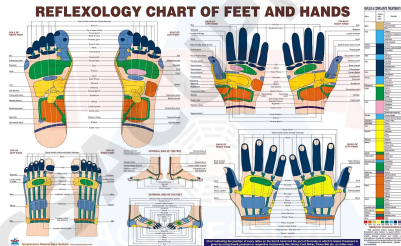

ANCS SWASTIK POSTER

[Get Price](#)  
Variations

Image	SKU
	1619

**ANCS TENS ELECTRODE PLACEMENT CHART**

[Get Price](#)

**Variations**

Image	SKU
	1624

**ANCS YOGA CHART**

[Get Price](#)

**Variations**

Image	SKU
	1630

**Dr. VOLL ELECTRO ACUPUNCTURE MERIDIAN POINTS (E.A.V.)**

**DR. VOLL ELECTRO ACUPUNCTURE CHART**

[Get Price](#)

**Variations**

Image	SKU
	1610

Image Coming Soon

**FENG-SHUI CHART - BAGUA CHART**

[Get Price](#)

**Variations**

Image	SKU
	1608

**REFLEXOLOGY CHART ENGLISH**

[Get Price](#)

**Variations**