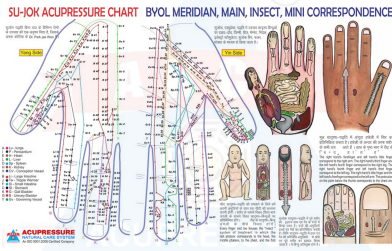

ANCS SPINE CHART - SPINAL SEGMENTS

[Get Price](#)

Variations

Image	SKU
	1609

ANCS ACUPRESSURE SUJOK BYOL MERIDIAN CHART B/W

[Get Price](#)

Variations

Image	SKU
	1602

ANCS ACUPUNCTURE SUJOK BYOL MERIDIANS CHART

[Get Price](#)

Variations

Image	SKU
	1611

!!सर्वे सन्तु निरामया!!

!!सर्वे सन्तु निरामया!!

!!सर्वे सन्तु निरामया!!

ANCS SUJOK CHART - CORRESPONDENCE