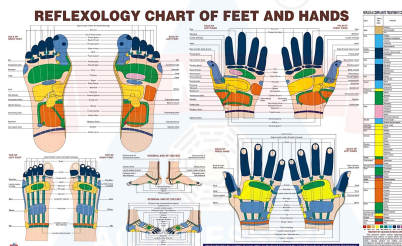

[Get Price](#)

Variations

Image	SKU
	1619

ANCS TENS ELECTRODE PLACEMENT CHART

[Get Price](#)

Variations

Image	SKU
	1624

ANCS YOGA CHART

[Get Price](#)

Variations

Image	SKU
	1630

DR. VOLL ELECTRO ACUPUNCTURE CHART

[Get Price](#)

Variations

Image	SKU
	1610

Image Coming Soon

!!सर्वे सन्तु निरामया!!

FENG-SHUI CHART - BAGUA CHART

[Get Price](#)

Variations

Image	SKU
	1608

REFLEXOLOGY CHART ENGLISH

[Get Price](#)

Variations