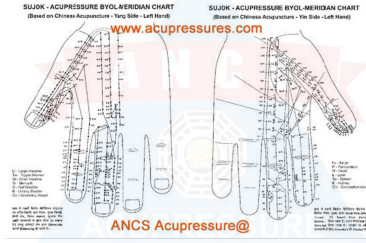

Image	SKU
	1617

!!सर्वे सन्तु निरामया!!

ANCS SPINE CHART - SPINAL SEGMENTS

[Get Price](#)

Variations

Image	SKU
	1609

!!सर्वे सन्तु निरामया!!

ANCS ACUPRESSURE SUJOK BYOL MERIDIAN CHART B/W