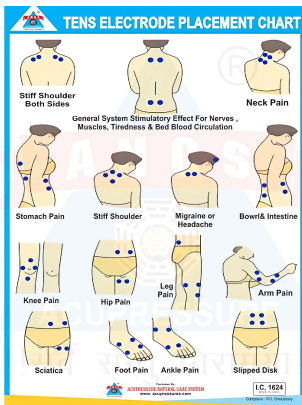

[Get Price](#)

Variations

Image	SKU
	1622 (C)

ANCS SUJOK THERAPY CHART SET OF 3

[Get Price](#)

Variations

Image	SKU
	1612

ANCS SWASTIK POSTER

[Get Price](#)

Variations

Image	SKU
	1619

ANCS TENS ELECTRODE PLACEMENT CHART

[Get Price](#)

Variations

Image	SKU
	1624

ANCS YOGA CHART