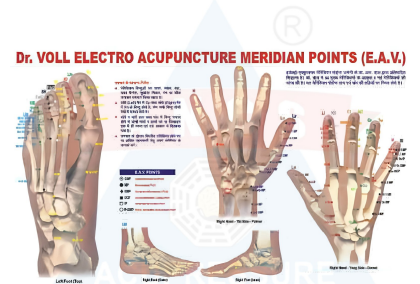

ANCS SWASTIK POSTER

[Get Price](#)

Variations

Image	SKU
	1619

ANCS TENS ELECTRODE PLACEMENT CHART

[Get Price](#)

Variations

Image	SKU
	1624

ANCS YOGA CHART

[Get Price](#)

Variations

Image	SKU
	1630

DR. VOLL ELECTRO ACUPUNCTURE CHART

[Get Price](#)

Variations

Image	SKU
	1610