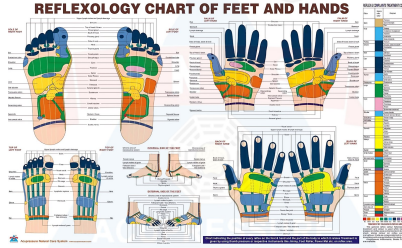

Image	SKU
	1625

ANCS HUMAN BODY ORGANS CHARTS

[Get Price](#)

Variations

Image	SKU
	1629

ANCS MERIDIANOLOGY CHART - FOR FACE POINT

[Get Price](#)

Variations

Image	SKU
	1604

ANCS OM POSTER

[Get Price](#)

Variations

Image	SKU
	1618

ANCS REFLEXOLOGY CHART ENGLISH

[Get Price](#)

Variations