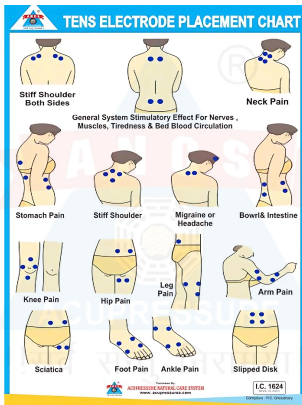

ANCS SUJOK THERAPY CHART SET OF 3

[Get Price](#)

Variations

Image	SKU
	1612

ANCS SWASTIK POSTER

[Get Price](#)

Variations

Image	SKU
	1619

ANCS TENS ELECTRODE PLACEMENT CHART

[Get Price](#)

Variations

Image	SKU
	1624

ANCS YOGA CHART

[Get Price](#)

Variations

Image	SKU
	1630