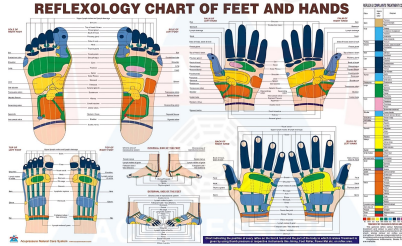

ANCS REFLEXOLOGY CHART ENGLISH

[Get Price](#)

Variations

Image	SKU
	1615