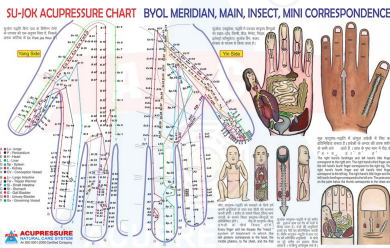

Image	SKU
	1602

!!सर्वे सन्तु निरामया!!

ANCS ACUPUNCTURE SUJOK BYOL MERIDIANS CHART

[Get Price](#)

Variations

Image	SKU
	1611

!!सर्वे सन्तु निरामया!!

ANCS SUJOK CHART - CORRESPONDENCE