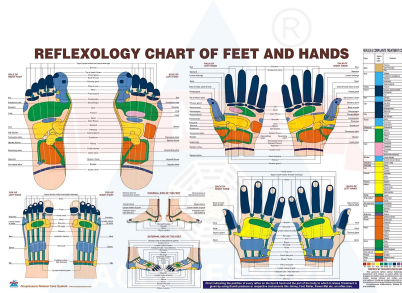

ANCS TENS ELECTRODE PLACEMENT CHART

[Get Price](#)

Variations

Image	SKU
	1624

ANCS YOGA CHART

[Get Price](#)

Variations

Image	SKU
	1630

DR. VOLL ELECTRO ACUPUNCTURE CHART

[Get Price](#)

Variations

Image	SKU
	1610

Image Coming
Soon

ACUPRESSURE

!!सर्वे सन्तु निरामया!!

!!सर्वे सन्तु निरामया!!

FENG-SHUI CHART - BAGUA CHART

[Get Price](#)

Variations

Image	SKU
	1608

REFLEXOLOGY CHART ENGLISH

[Get Price](#)

Variations

Image	SKU
	1613