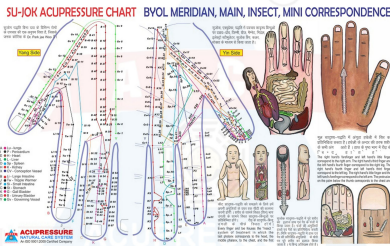

!!सर्वे सन्तु निरामया!!

ANCS SUJOK CHART - CORRESPONDENCE

[Get Price](#)

Variations

Image	SKU
	1606