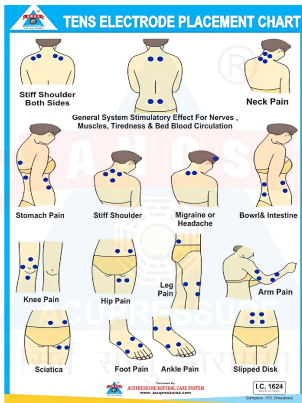

ANCS SUJOK THERAPY CHART SET OF 3

[Get Price](#)

Variations

Image	SKU
	1612

ANCS SWASTIK POSTER

[Get Price](#)

Variations

Image	SKU
	1619

ANCS TENS ELECTRODE PLACEMENT CHART

[Get Price](#)

Variations

Image	SKU
	1624

ANCS YOGA CHART

[Get Price](#)

Variations

Image	SKU
	1630