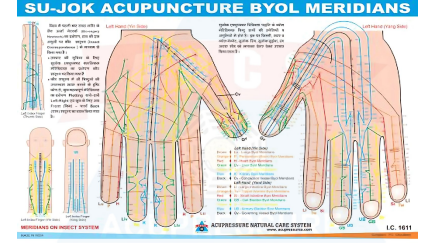

[Get Price](#)

Variations

Image	SKU
	1609

!!सर्वे सन्तु निरामया!!

ANCS ACUPRESSURE SUJOK BYOL MERIDIAN CHART B/W

[Get Price](#)

Variations

Image	SKU
	1602