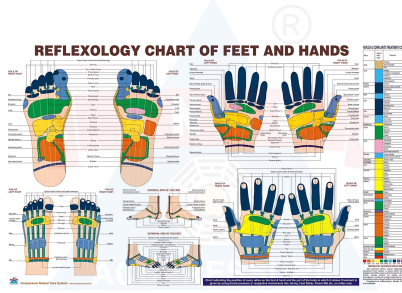

ANCS TENS ELECTRODE PLACEMENT CHART

[Get Price](#)

Variations

Image	SKU
	1624

ANCS YOGA CHART

[Get Price](#)

Variations

Image	SKU
	1630

DR. VOLL ELECTRO ACUPUNCTURE CHART

[Get Price](#)

Variations

Image	SKU
	1610

Image Coming
Soon

ACUPRESSURE

!!सर्वे सन्तु निरामया!!

!!सर्वे सन्तु निरामया!!

FENG-SHUI CHART - BAGUA CHART

[Get Price](#)

Variations

Image	SKU
	1608

REFLEXOLOGY CHART ENGLISH

[Get Price](#)

Variations

Image	SKU
	1613