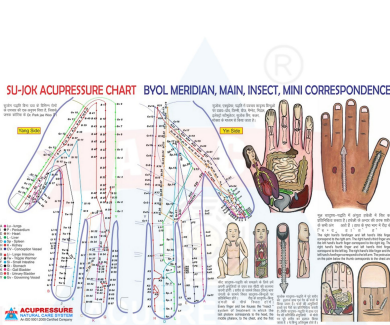

!!सर्वे सन्तु निरामया!!

ANCS SUJOK CHART - CORRESPONDENCE

[Get Price](#)

Variations

Image	SKU
	1606