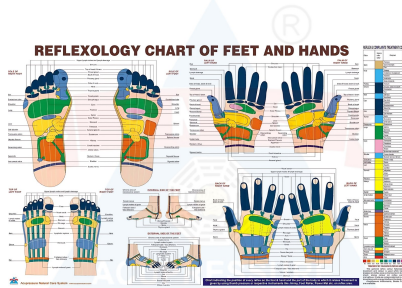

ANCS REFLEXOLOGY CHART ENGLISH

[Get Price](#)

Variations

Image	SKU
	1615