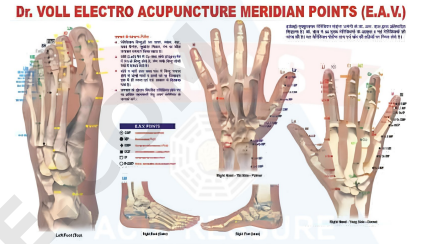

ANCS SWASTIK POSTER

[Get Price](#)

Variations

Image	SKU
	1619

ANCS TENS ELECTRODE PLACEMENT CHART

[Get Price](#)

Variations

Image	SKU
	1624

ANCS YOGA CHART

[Get Price](#)

Variations

Image	SKU
	1630

DR. VOLL ELECTRO ACUPUNCTURE CHART

[Get Price](#)

Variations

Image	SKU
	1610