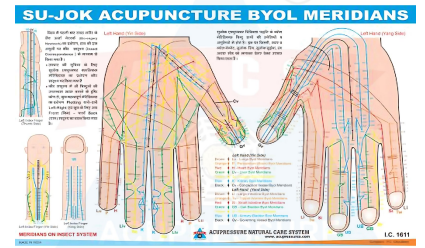

Variations

Image	SKU
	1609

!!सर्वे सन्तु निरामया!!

ANCS ACUPRESSURE SUJOK BYOL MERIDIAN CHART B/W

[Get Price](#)

Variations

Image	SKU
	1602

!!सर्वे सन्तु निरामया!!