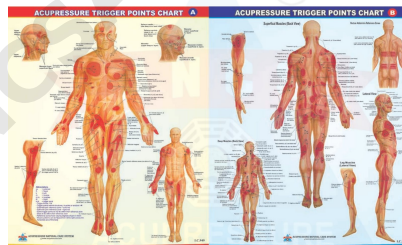

[Get Price](#)

Variations

Image	SKU
	1621

ANCS ACUPRESSURE REFLEXOLOGY VISITING CARD - HAND

[Get Price](#)

Variations

Image	SKU
	1621 (A)

ANCS ACUPRESSURE SUJOK CHART REFLEX BIG

[Get Price](#)

Variations

Image	SKU
	1605 (Big)

ANCS ACUPRESSURE TRIGGER POINTS CHART

[Get Price](#)

Variations

Image	SKU
	1631

ANCS ACUPUNCTURE CHART - MERIDIAN SET OF 3