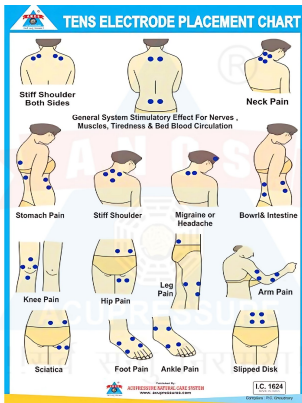

[Get Price](#)

Variations

Image	SKU
	1612

ANCS SWASTIK POSTER

[Get Price](#)

Variations

Image	SKU
	1619

ANCS TENS ELECTRODE PLACEMENT CHART

[Get Price](#)

Variations

Image	SKU
	1624

ANCS YOGA CHART

[Get Price](#)

Variations

Image	SKU
	1630

DR. VOLL ELECTRO ACUPUNCTURE CHART