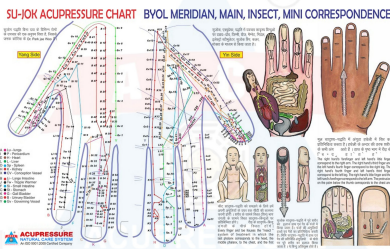

Image Coming Soon

ANCS SHREE YANTRA POSTER

[Get Price](#)

Variations

Image	SKU
	1617

!!सर्वे सन्तु निरामया!!

ANCS SPINE CHART - SPINAL SEGMENTS

[Get Price](#)

Variations

Image	SKU
	1609

!!सर्वे सन्तु निरामया!!

ANCS ACUPRESSURE SUJOK BYOL MERIDIAN CHART B/W

[Get Price](#)

Variations

Image	SKU
	1602

!!सर्वे सन्तु निरामया!!

ANCS ACUPUNCTURE SUJOK BYOL MERIDIANS CHART

[Get Price](#)

Variations

Image	SKU
	1611

!!सर्वे सन्तु निरामया!!

ANCS SUJOK CHART - CORRESPONDENCE

[Get Price](#)

Variations