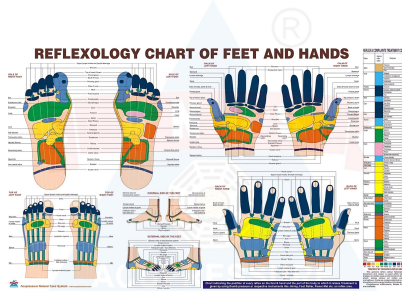

ANCS MERIDIANOLOGY CHART - FOR FACE POINT

[Get Price](#)

Variations

Image	SKU
	1604

ANCS OM POSTER

[Get Price](#)

Variations

Image	SKU
	1618