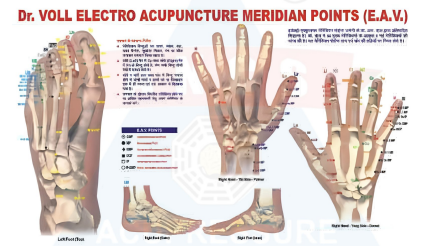

[Get Price](#)

Variations

Image	SKU
	1612

ANCS SWASTIK POSTER

[Get Price](#)

Variations

Image	SKU
	1619

ANCS TENS ELECTRODE PLACEMENT CHART

[Get Price](#)

Variations

Image	SKU
	1624

ANCS YOGA CHART

[Get Price](#)

Variations

Image	SKU
	1630

DR. VOLL ELECTRO ACUPUNCTURE CHART

[Get Price](#)

Variations

Image	SKU
	1610

FENG-SHUI CHART - BAGUA CHART

[Get Price](#)

Variations

Image	SKU
	1608

REFLEXOLOGY CHART ENGLISH