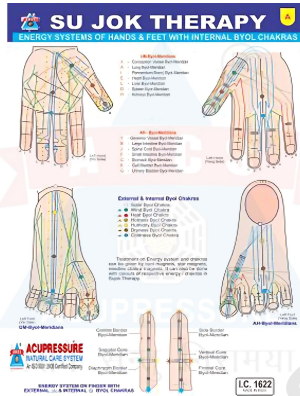

ANCS SPINE CHART - SPINAL SEGMENTS

[Get Price](#)

Variations

Image	SKU
	1609

ANCS ACUPRESSURE SUJOK BYOL MERIDIAN CHART B/W

[Get Price](#)

Variations

Image	SKU
	1602

ANCS ACUPUNCTURE SUJOK BYOL MERIDIANS CHART

[Get Price](#)

Variations

Image	SKU
	1611

ANCS SUJOK CHART - CORRESPONDENCE

[Get Price](#)

Variations

Image	SKU
	1606

ANCS SUJOK CHART - VISITING CARD - A

[Get Price](#)

Variations

Image	SKU
	1622 (A)

ANCS SUJOK CHART - VISITING CARD - B

[Get Price](#)

Variations

Image	SKU
	1622 (B)