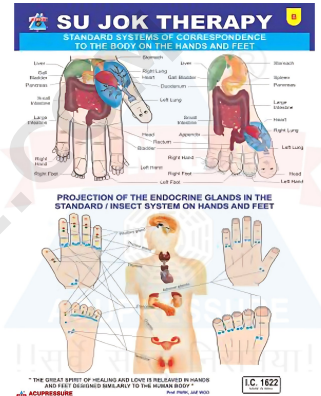

ANCS SPINE CHART - SPINAL SEGMENTS

[Get Price](#)

Variations

Image	SKU
	1609

ANCS ACUPRESSURE SUJOK BYOL MERIDIAN CHART B/W

[Get Price](#)

Variations

Image	SKU
	1602

ANCS ACUPUNCTURE SUJOK BYOL MERIDIANS CHART

[Get Price](#)

Variations

Image	SKU
	1611

ANCS SUJOK CHART - CORRESPONDENCE

[Get Price](#)

Variations

Image	SKU
	1606

ANCS SUJOK CHART - VISITING CARD - A

[Get Price](#)

Variations

Image	SKU
	1622 (A)

ANCS SUJOK CHART - VISITING CARD - B

[Get Price](#)

Variations

Image	SKU
	1622 (B)