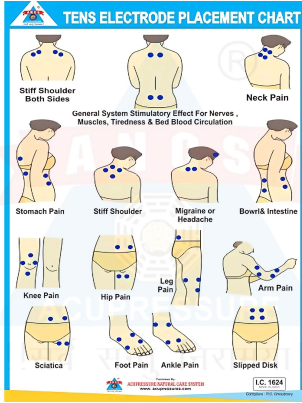

Image	SKU
	1622 (C)

ANCS SUJOK THERAPY CHART SET OF 3

[Get Price](#)

Variations

Image	SKU
	1612

ANCS SWASTIK POSTER

[Get Price](#)

Variations

Image	SKU
	1619

ANCS TENS ELECTRODE PLACEMENT CHART

[Get Price](#)

Variations

Image	SKU
	1624

ANCS YOGA CHART

[Get Price](#)

Variations