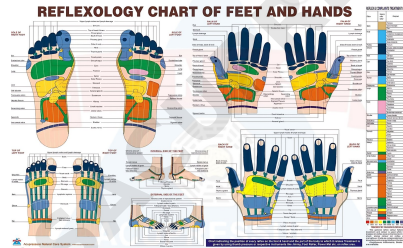

Image	SKU
	1619

ANCS TENS ELECTRODE PLACEMENT CHART

[Get Price](#)

Variations

Image	SKU
	1624

ANCS YOGA CHART

[Get Price](#)

Variations

Image	SKU
	1630

DR. VOLL ELECTRO ACUPUNCTURE MERIDIAN POINTS (E.A.V.)

DR. VOLL ELECTRO ACUPUNCTURE CHART

[Get Price](#)

Variations

Image	SKU
	1610

Image Coming Soon

REFLEXOLOGY CHART ENGLISH

[Get Price](#)

Variations

Image	SKU
	1613

FENG-SHUI CHART - BAGUA CHART

[Get Price](#)

Variations

Image	SKU
	1608