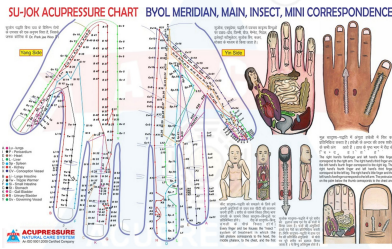

ANCS SPINE CHART - SPINAL SEGMENTS

[Get Price](#)

Variations

Image	SKU
	1609

ANCS ACUPRESSURE SUJOK BYOL MERIDIAN CHART B/W

[Get Price](#)

Variations

Image	SKU
	1602

ANCS ACUPUNCTURE SUJOK BYOL MERIDIANS CHART

[Get Price](#)

Variations

Image	SKU
	1611

ANCS SUJOK CHART - CORRESPONDENCE

[Get Price](#)

Variations

Image	SKU
	1606

ANCS SUJOK CHART - VISITING CARD - A

[Get Price](#)

Variations

Image	SKU
	1622 (A)

ANCS SUJOK CHART - VISITING CARD - B

[Get Price](#)

Variations

Image	SKU
	1622 (B)