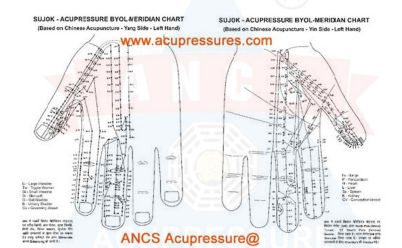

Image	SKU
	1615

ANCS REFLEXOLOGY CHART - BIG

[Get Price](#)

Variations

Image	SKU
	1614

ANCS REFLEXOLOGY COLOUR VISITING CHART - HAND

[Get Price](#)

Variations

Image	SKU
	1620 (A)

ANCS REFLEXOLOGY COLOUR VISITING CARD - FOOT

[Get Price](#)

Variations

Image	SKU
	1620

Image Coming Soon

ANCS SHREE YANTRA POSTER

[Get Price](#)

Variations

Image	SKU
	1617

!!सर्वे सन्तु निरामया!!

!!सर्वे सन्तु निरामया!!

!!सर्वे सन्तु निरामया!!

ANCS SPINE CHART - SPINAL SEGMENTS

[Get Price](#)

Variations