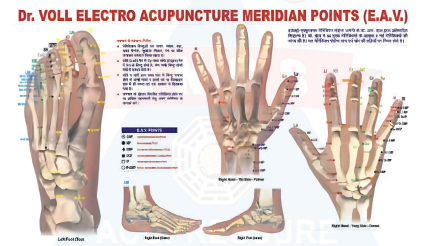

ANCS SWASTIK POSTER

[Get Price](#)

Variations

Image	SKU
	1619

ANCS TENS ELECTRODE PLACEMENT CHART

[Get Price](#)

Variations

Image	SKU
	1624

ANCS YOGA CHART

[Get Price](#)

Variations

Image	SKU
	1630

DR. VOLL ELECTRO ACUPUNCTURE CHART

[Get Price](#)

Variations

Image	SKU
	1610