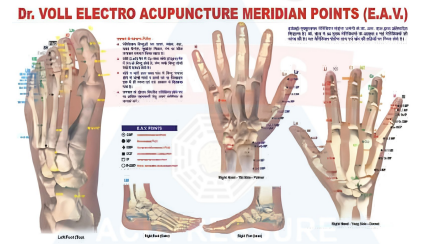

ANCS TENS ELECTRODE PLACEMENT CHART

[Get Price](#)

Variations

Image	SKU
	1624

ANCS YOGA CHART

[Get Price](#)

Variations

Image	SKU
	1630

DR. VOLL ELECTRO ACUPUNCTURE CHART

[Get Price](#)

Variations

Image	SKU
	1610

FENG-SHUI CHART - BAGUA CHART

[Get Price](#)

Variations

Image	SKU
	1608