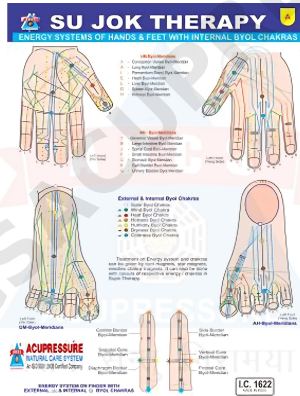

!!सर्वे सन्तु निरामया!!

ANCS SUJOK CHART - VISITING CARD - A

[Get Price](#)

Variations

Image	SKU
	1622 (A)