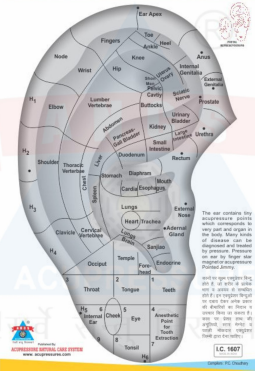

EAR REFLEXOLOGY CHART

ANCS EAR REFLEXOLOGY CHART

[Get Price](#)

Variations

Image	SKU
	1607

क्र.सं.	वर्णन	एकप्रेसर	दशोत्पत्ती	निदान	वर्णन	एकप्रेसर	दशोत्पत्ती	निदान
1	असह्य	असह्य	असह्य	असह्य	असह्य	असह्य	असह्य	असह्य
2	असह्य	असह्य	असह्य	असह्य	असह्य	असह्य	असह्य	असह्य
3	असह्य	असह्य	असह्य	असह्य	असह्य	असह्य	असह्य	असह्य
4	असह्य	असह्य	असह्य	असह्य	असह्य	असह्य	असह्य	असह्य
5	असह्य	असह्य	असह्य	असह्य	असह्य	असह्य	असह्य	असह्य
6	असह्य	असह्य	असह्य	असह्य	असह्य	असह्य	असह्य	असह्य
7	असह्य	असह्य	असह्य	असह्य	असह्य	असह्य	असह्य	असह्य
8	असह्य	असह्य	असह्य	असह्य	असह्य	असह्य	असह्य	असह्य
9	असह्य	असह्य	असह्य	असह्य	असह्य	असह्य	असह्य	असह्य
10	असह्य	असह्य	असह्य	असह्य	असह्य	असह्य	असह्य	असह्य