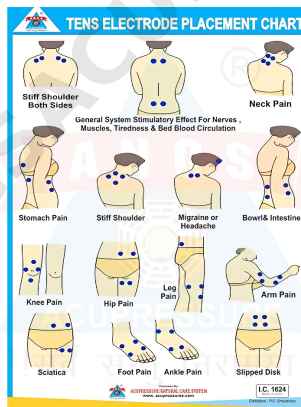

ANCS TENS ELECTRODE PLACEMENT CHART

[Get Price](#)

Variations

Image	SKU
	1624