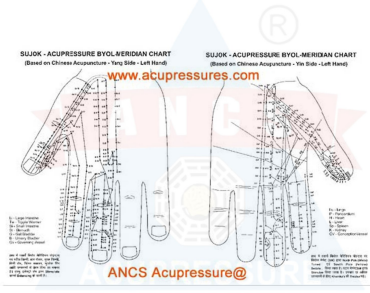

[Get Price](#)

Variations

Image	SKU
	1606

ANCS ACUPUNCTURE SUJOK BYOL MERIDIANS CHART

[Get Price](#)

Variations

Image	SKU
	1611

!!सर्वे सन्तु निरामया!!