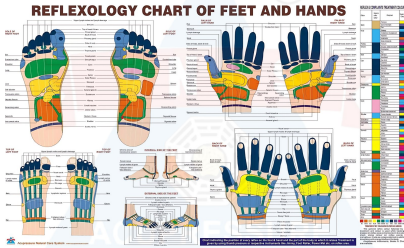

!!सर्वे सन्तु निरामया!!

ANCS REFLEXOLOGY CHART ENGLISH

[Get Price](#)

Variations

Image	SKU
	1615