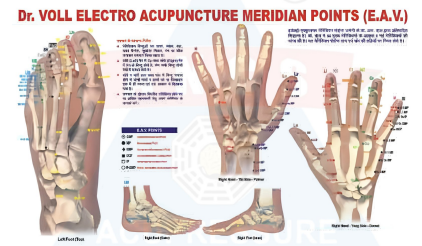

ANCS TENS ELECTRODE PLACEMENT CHART

[Get Price](#)

Variations

Image	SKU
	1624

ANCS YOGA CHART

[Get Price](#)

Variations

Image	SKU
	1630

DR. VOLL ELECTRO ACUPUNCTURE CHART

[Get Price](#)

Variations

Image	SKU
	1610

FENG-SHUI CHART - BAGUA CHART

[Get Price](#)

Variations

Image	SKU
	1608