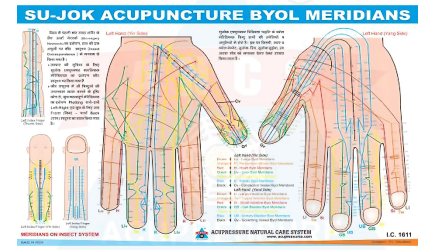

[Get Price](#)

Variations

Image	SKU
	1609

!!सर्वे सन्तु निरामया!!

ANCS ACUPRESSURE SUJOK BYOL MERIDIAN CHART B/W

[Get Price](#)

Variations

Image	SKU
	1602