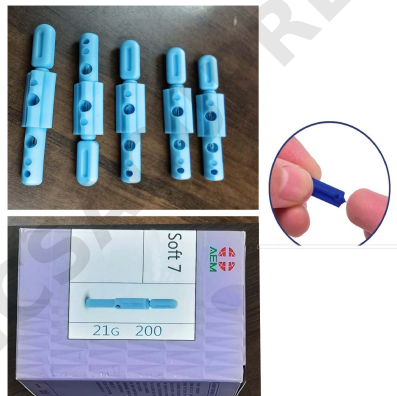

[Get Price](#)

**Variations**

Image	SKU
	1318

**ANCS ACUPRESSURE HIJAMA LANCET BLOOD PEN SINGLE 1 NEEDLE**

[Get Price](#)

**Variations**

Image	SKU
	Lp1

**ANCS ACUPRESSURE HIJAMA LANCET PEN 3 NEEDLE**

[Get Price](#)

**Variations**

Image	SKU
	LP3

**ANCS ACUPRESSURE HIJAMA LANCENT PEN NEEDLE 200PC**

[Get Price](#)

**Variations**

Image	SKU
	HN50